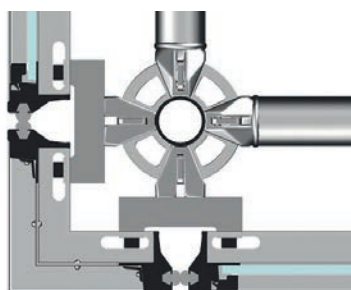

5 KLARE FORDELE

LAYHER PROTECT-SYSTEM

- Kravene til beskyttelse mod miljø-, støj- og vejrpåvirkninger er opfyldt.
- Hurtig og let montage i en enkel og logisk rækkefølge.
- Gummitætningen rundt om kassetterne gør, at de er næsten støvtætte (sandblæsning), kan klare undertryk (asbestsanering) og er vandtætte (facadebeklædning).
- Med få visuelt tiltalende enkeltdele, er systemet designet til ofte skiftende opsætninger.
- Kan kombineres med Layher Blitz-Rammestillads og Layher Allround-Stillads.

Montage på Allround-Stilladset