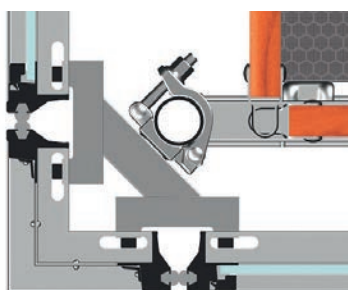

Montage på Blitz-Rammestilladset

VORES ØVRIGE PRODUKTSORTIMENT

- Layher Allround-stillads
- Layher Blitz-rammestillads
- Layher Trappe-systemer
- Layher Overdækninger og Protect-systemer
- Layher Event-systemer
- Layher Stiger og Rullestilladser
- Layher Software
- Layher Montage og Sikkerhed

▶ **STÆRKT**
▶ **SIKKERT**
▶ **ALSIDIGT**